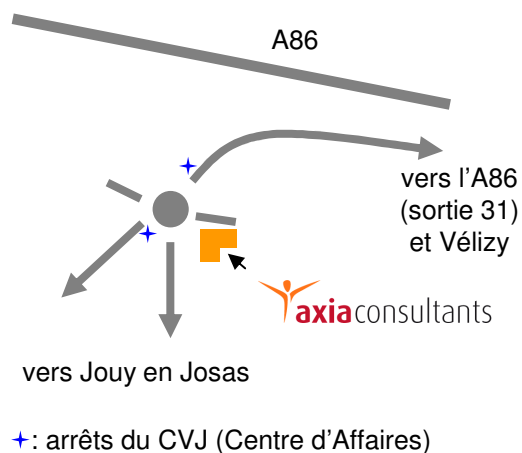

PLAN D'ACCES

EN TRANSPORT EN COMMUN :

Par la Gare St Lazare

Descendre à la gare de Chaville-Rive-Droite puis prendre le bus CVJ en direction de Jouy jusqu'à l'arrêt Centre d'affaires Petit Robinson

Par la gare Montparnasse

Descendre à la gare de Chaville-Rive-Gauche puis prendre le bus CVJ en direction de Jouy jusqu'à l'arrêt Centre d'affaires Petit Robinson

Par le RER-C

De Paris, descendre à la gare de Chaville-Vélizy puis prendre le bus CVJ en direction de Jouy jusqu'à l'arrêt Centre d'affaires Petit Robinson

De Massy, descendre à Jouy-en-Josas puis prendre le bus CVJ en direction de Chaville jusqu'à l'arrêt Centre d'affaires Petit Robinson

Les horaires du bus CVJ sont disponibles sur internet à l'adresse suivante:

<http://www.phebus.tm.fr/page.asp?val=ligarb&ligne=CVJ>

EN VOITURE :

Prendre l'A86 jusqu'à la sortie n°31 (Vélizy) puis suivre Jouy-en-Josas / Centre d'affaires des Metz. Les bureaux se trouvent au niveau du rond-point de l'Aspirant Zagrodsky.

Plan d'accès au Centre d'Affaires

AXIA CONSULTANTS

Centre d'affaire des Metz

1 rue du Petit Robinson, 78350 JOUY EN JOSAS

Tél : 01 34 58 26 60

www.axia-consultants.com